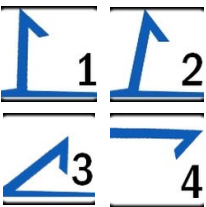

SKYROOF 1

Produktdatenblatt

Dieses Set ist das Highlight unserer gesamten Griffpalette! 5 Mega Henkel/ Bügel die für alle Neigung und besonders gut fürs Dach geeignet sind.

- **Wettersicher:** für in- und outdoor-Wände geeignet
- **Klettergrifftyp:** Bügel
- **Klettergriffe:** 5 Stück
- **Größe:** 4 x L, 1 x XL
- **Gewicht:** 6,00 Kg
- **Sicherheit:** Explosion Proof System (EPS)

-
- 1. senkrecht 2. leicht überhängend
 - 3. stark überhängend 4. waagrecht
-

Nr.	L x B x H (cm)	Gewicht (g)	Größe
01.	34,0 x 19,0 x 7,5	1630	XL
02.	17,0 x 15,0 x 7,5	1180	L
03.	22,0 x 12,0 x 7,5	960	L
04.	17,0 x 14,0 x 7,5	850	L
05.	22,0 x 14,0 x 7,5	1270	L