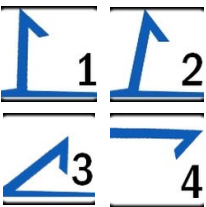

SKYROOF 4

Produktdatenblatt

Dieses Set ist das Highlight unserer gesamten Griffpalette! 5 Mega Henkel/ Bügel die für alle Neigung und besonders gut fürs Dach geeignet sind.

- **Wettersicher:** für in- und outdoor-Wände geeignet
- **Klettergrifftyp:** Bügel
- **Klettergriffe:** 5 Stück
- **Größe:** 5 x L
- **Gewicht:** 4,60 Kg
- **Sicherheit:** Explosion Proof System (EPS)

1. senkrecht 2. leicht überhängend

3. stark überhängend 4. waagrecht

| Nr. | L x B x H (cm) | Gewicht (g) | Größe |
|-----|--------------------|-------------|-------|
| 01. | 25 x 11,5 x 10,0 | 1050 | L |
| 02. | 20,0 x 11,5 x 10,0 | 880 | L |
| 03. | 16,0 x 11,5 x 10,0 | 800 | L |
| 04. | 19,0 x 10,0 x 10,0 | 840 | L |
| 05. | 20,5 x 10,5 x 10,0 | 950 | L |